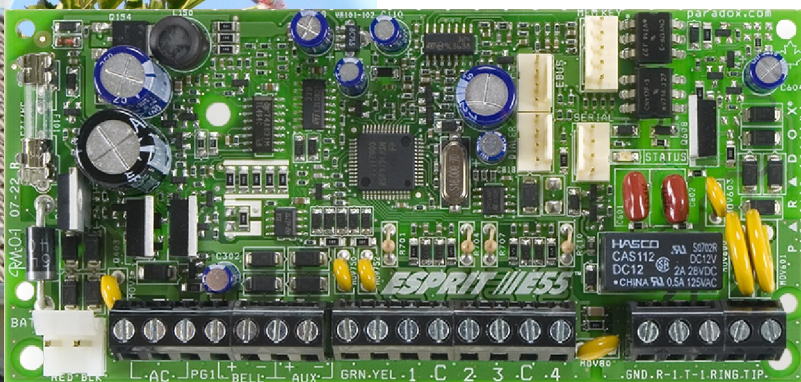

Dodávateľ:

- DOKONALÁ OCHRANA MAJETKU
- PRÍJEMNÝ SPOLOČNÍK

SLUČKOVÁ ÚSTREDŇA ESPRIT 55

spoločné programovanie s ústredňami
SPECTRA SP a MAGELLAN MG

● 32 slučiek
● programovanie cez
WinLoad[™]

ESPRIT 55

Moduly:

- VDMP3 - hlas
- IP100 - internet
- 307USB - počítač
- ZX8 - slučkový expandér

- 32 slučiek (8 na doske)
- 32 užívateľov
- 8 čísel na SMS
- 5 hlasových čísel (s VDMP3)
- 3 čísla na PCO

Obsluha:

- klávesnicou
- cez telefón
- cez GSM
- cez internet
- režim StayD

Komunikácia s PC:

- cez GSM
- cez internet
- cez modul 307USB
- cez modem

● 15 drôtových klávesníc

- 2 časti
- domáce zvieratá ochrane nevadí
- vonkajšia ochrana

K321
(ikonová klávesnica)

ESPRIT 55 (32 drôtových slučiek, 8 z nich priamo na doske)