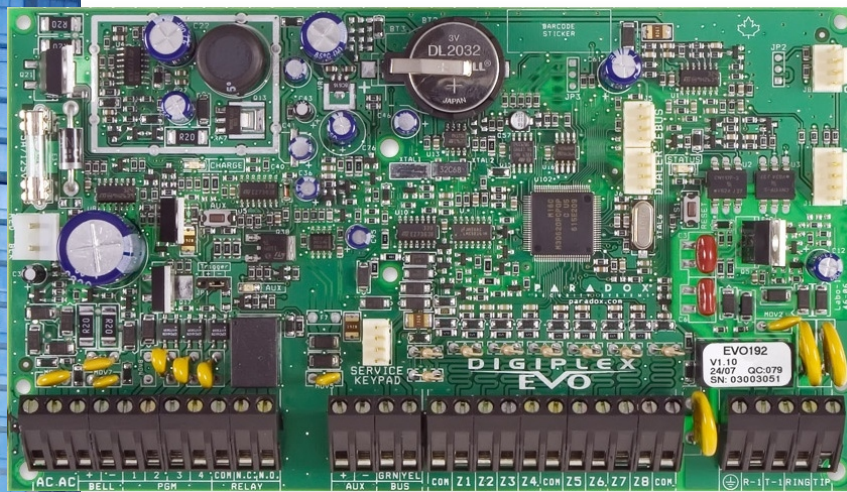

Dodávateľ:

● DOKONALÁ OCHRANA MAJETKU  
● PRÍJEMNÝ SPOLOČNÍK

ZBERNICOVÉ ÚSTREDNE DIGI PLEX EVO48  
DIGI PLEX EVO192

ľubovoľný pomer slučiek  
● zbernicových  
● klasických  
● rádiových

DGP EVO192

● certifikát NBÚ  
pre kategóriu  
"TAJNÉ"

- 4/8 oblastí
- 48/192 slučiek
- 127/254 modulov
- 96/999 kódov
- 1024/2048 záznamov
- 5 až 250 PGM

Obsluha:

- klávesnicou
- kartou
- diaľkovým ovládačom
- cez telefón
- cez GSM modul
- cez internet

- prenos dát po zbernici
- bezdrôtová nadstavba
- kontrola prístupu
- domáce zvierata ochrane nevadí
- vonkajšia ochrana

DIGI PLEX EVO48 (48 slučiek, 16 klasických slučiek na doske)  
DIGI PLEX EVO192 (192 slučiek, 16 klasických slučiek na doske)