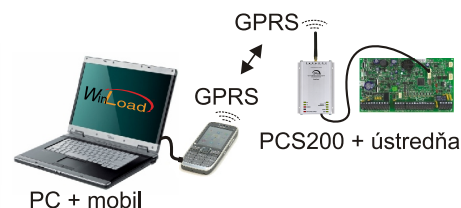

GSM modul PCS200

Dodávateľ:

● NOVÝ ROZMER OCHRANY MAJETKU

GSM/GPRS modul pre ústredne DIGIPLEX EVO48

DIGIPLEX EVO192

MAGELLAN MG 5000

MAGELLAN MG 5050

SPECTRA SP 4000

SPECTRA SP 5500

SPECTRA SP 6000

SPECTRA SP 7000

ESPRIT E55

Tromfy pre klienta:
● ľahká obsluha
● mnohostrannosť
● dobrá cena

PC + mobil

- komunikuje s ústredňou po zbernici
- preto má prístup ku všetkému, čo klient potrebuje
- ľahko ako nikdy predtým

PCS200

- nezávislosť od pevných liniek
- bezpečná obsluha a programovanie systému na diaľku cez mobilný internet
- 13 x 10 x 4,8 cm

ústredňa