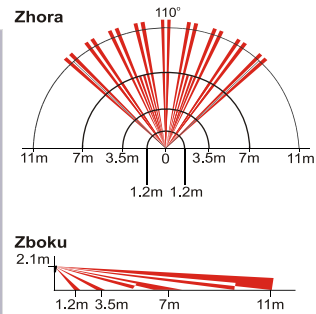

## SPOĽAHLIVÝ DETEKTOR POHYBU NA UNIVERZÁLNE POUŽITIE

Pokrytie:

- až do 30 m podľa použitého typu šošovky

Certifikát NBÚ

- pre kategóriu "Dôverné"

Komunikácia s ústredňou:

- klasické slučky

Pracovná teplota:

- -10 až +50°C

Univerzálne použitie:

- byty a vily
- kancelárie
- predajne
- výstavné plochy
- haly

Osobitné črty:

- **výborný pomer vlastností a ceny**
- kovový tieniaci štít chrániaci pred účinkami RF rušenia